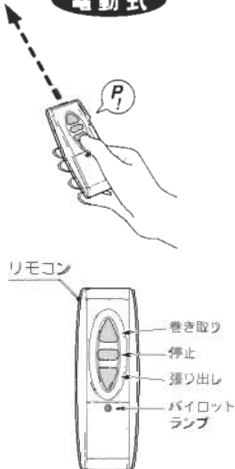

for Comfortable Space

Petit-Shade

～窓用オーニング プチシェイド～

手動式

クランクハンドルを、
手動ギアのリングに引っ掛け
クランクハンドルを回転させて
キャンバスを開閉させます。

電動式

ボタンの中心部分を1プッシュ
軽く押すとパイロットランプ
が点滅し、開閉します。
※リモコン作動距離約100m

■主要部材図

※本図は手動タイプ
です。電動タイプ
の設定もあります。

No. 部品名称

- ① キャンバス
- ② フリル
- ③ 前枠キャップ
- ④ 前枠
- ⑤ アーム(右)
- ⑥ アーム(左)
- ⑦ アームブラケット
- ⑧ 側板
- ⑨ 上ケース
- ⑩ 上ケースサポート
- ⑪ 固定ピン
- ⑫ 軸受け
- ⑬ 巻取パイプ(φ78.5)
- ⑭ PS手動ギア
- ⑮ 取付ブラケット
- ⑯ ベースプレート

■間口寸法

- 手動式 (W) 600 ~ 2830mm
- 電動式 (W) 800 ~ 2830mm

■規格別寸法表

角度	アーム規格 (単位: mm)					
	600		900		1200	
	(D)	(H)	(D)	(H)	(D)	(H)
45°	490	330	680	410	895	495
90°	645	745	915	1015	1215	1315
130°	490	1120	695	1560	925	2055