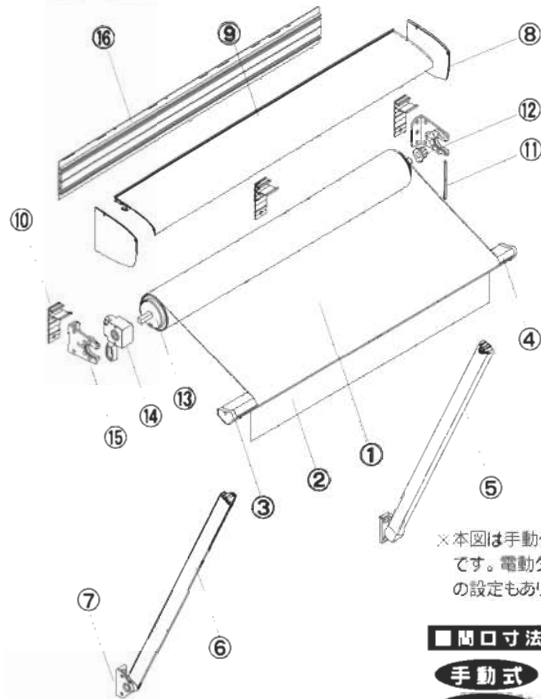

for Comfortable Space

Petit-Shade

～窓用オーニング プチシェイド～

手動式

クランクハンドルを、
手動ギアのリングに引っ掛け
クランクハンドルを回転させて
キャンバスを開閉させます。

電動式

ボタンの中心部分を1プッシュ
軽く押すとパイロットランプ
が点滅し、開閉します。
※リモコン作動距離約100m

■主要部材図

※本図は手動タイプ
です。電動タイプ
の設定もあります。

No. 部品名称

- ① キャンバス
- ② フリル
- ③ 前枠キャップ
- ④ 前枠
- ⑤ アーム(右)
- ⑥ アーム(左)
- ⑦ アームブラケット
- ⑧ 側板
- ⑨ 上ケース
- ⑩ 上ケースサポート
- ⑪ 固定ピン
- ⑫ 軸受け
- ⑬ 巻取パイプ(φ78.5)
- ⑭ PS手動ギア
- ⑮ 取付ブラケット
- ⑯ ベースプレート

■間口寸法

- 手動式 (W) 600 ~ 2830mm
- 電動式 (W) 800 ~ 2830mm

■規格別寸法表

角度	アーム規格 (単位: mm)					
	600		900		1200	
	(D)	(H)	(D)	(H)	(D)	(H)
45°	490	330	680	410	895	495
90°	645	745	915	1015	1215	1315
130°	490	1120	695	1560	925	2055

■規格別重量表

間口規格 (外形寸法)	機構	アーム規格 (単位: Kg)		
		600	900	1200
0.5間 (1010 mm)	手動	9.8	10.2	10.8
	電動	11.8	12.2	12.8
1.0間 (1920 mm)	手動	16.0	16.6	17.4
	電動	17.9	18.6	19.4
1.5間 (2830 mm)	手動	22.1	23.0	24.0
	電動	24.1	24.9	26.0