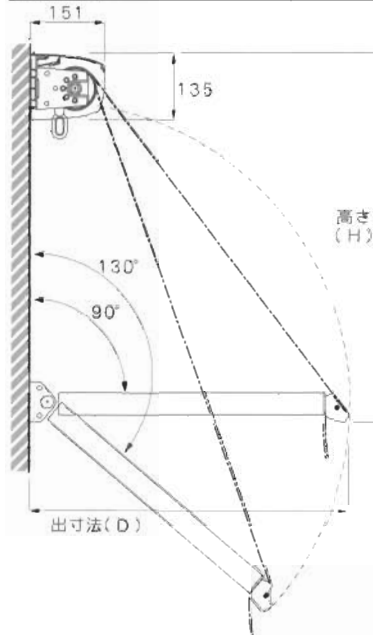

■断面図

⚠ 窓用オーニング『プチシェイド』お取扱い上の注意事項

1. 開閉操作は、必ず周辺に障害物のないことを確認してから行ってください。
2. 次の場合は、必ずオーニングを閉じてください。
   - 長時間の雨、大雨、降雪の時、またはそれが予想される時。
   - オーニングが揺れるほどの強い風の時、またはそれが予想される時。
   - 夜間および留守にする時。
3. オーニングにぶら下がったり、物をぶら下げるなどの荷重をかけないでください。オーニングが破損するおそれがあります。
4. 電動式はモーター保護のために上ケース等で雨水等がかからぬ様にして
   ください。