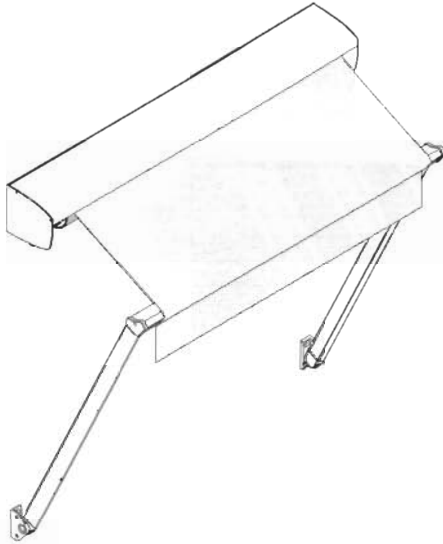

Petit-Shade

窓用オーニング プチシェイド 新登場。

New

テンパルのオーニング・ラインアップにコンパクトな窓用オーニング誕生！
色数豊富なキャンバスで、窓辺を色鮮やかに演出します！

IMAGE PHOTO

AWNING POWER

今注目されるオーニング効果の一例

- 有害紫外線カット** 有害な紫外線をほぼ100%カット！
- 省エネ効果** 夏場のエアコン稼働率を1/3に！
- 西日除け** フライバシー保護、目かくし効果に最適！
- 美観効果** 多彩なキャンバスで窓辺のドレスアップ！

for Comfortable Space

Petit-Shade

～窓用オーニング プチシェイド～

手動式

クランクハンドルを、
手動ギアのリングに引っ掛け
クランクハンドルを回転させて
キャンバスを開閉させます。

電動式

ボタンの中心部分を1プッシュ
軽く押すとパイロットランプ
が点滅し、開閉します。
※リモコン作動距離約100m

■主要部材図

※本図は手動タイプ
です。電動タイプ
の設定もあります。

No. 部品名称

- ① キャンバス
- ② フリル
- ③ 前枠キャップ
- ④ 前枠
- ⑤ アーム(右)
- ⑥ アーム(左)
- ⑦ アームブラケット
- ⑧ 側板
- ⑨ 上ケース
- ⑩ 上ケースサポート
- ⑪ 固定ピン
- ⑫ 軸受け
- ⑬ 巻取パイプ(φ78.5)
- ⑭ PS手動ギア
- ⑮ 取付ブラケット
- ⑯ ベースプレート