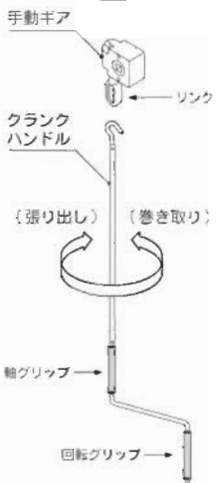

for Comfortable Space

Petit-Shade

～窓用オーニング プチシェイド～

手動式

クランクハンドルを、
手動ギアのリングに引っ掛け
クランクハンドルを回転させて
キャンバスを開閉させます。

電動式

ボタンの中心部分を1プッシュ
軽く押すとパイロットランプ
が点滅し、開閉します。
※リモコン作動距離約100m

■主要部材図

※本図は手動タイプ
です。電動タイプ
の設定もあります。

No. 部品名称

- ① キャンバス
- ② フリル
- ③ 前枠キャップ
- ④ 前枠
- ⑤ アーム(右)
- ⑥ アーム(左)
- ⑦ アームブラケット
- ⑧ 側板
- ⑨ 上ケース
- ⑩ 上ケースサポート
- ⑪ 固定ピン
- ⑫ 軸受け
- ⑬ 巻取パイプ(φ78.5)
- ⑭ PS手動ギア
- ⑮ 取付ブラケット
- ⑯ ベースプレート

■間口寸法

- 手動式 (W) 600 ~ 2830mm
- 電動式 (W) 800 ~ 2830mm

■規格別寸法表

角度	アーム規格 (単位: mm)					
	600		900		1200	
	(D)	(H)	(D)	(H)	(D)	(H)
45°	490	330	680	410	895	495
90°	645	745	915	1015	1215	1315
130°	490	1120	695	1560	925	2055

■規格別重量表

間口規格 (外形寸法)	機構	アーム規格 (単位: Kg)		
		600	900	1200
0.5間 (1010 mm)	手動	9.8	10.2	10.8
	電動	11.8	12.2	12.8
1.0間 (1920 mm)	手動	16.0	16.6	17.4
	電動	17.9	18.6	19.4
1.5間 (2830 mm)	手動	22.1	23.0	24.0
	電動	24.1	24.9	26.0