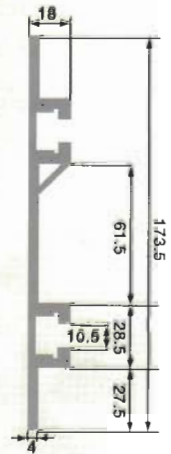

風が強くなければ巻き上げます。太陽が昇れば張り出し、沈めば巻き上げます。

キャンバスカラー

豊富な色揃えの中からお選び下さい。(詳しくはサンプル帳を参照下さい。)

基本納り

【壁付】

【天井付】

オプション

【ベースプレート】