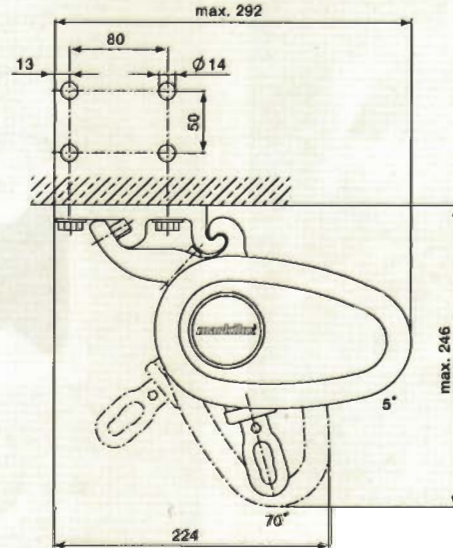

【フレーム色】

【ダークブラウン】

【ホワイト】

操作方法

手動式

【クランクハンドル】

L=1400
1800
2200

ギャリングに掛けて回します。

電動式

【スイッチボックス】

露出型と埋込型があります。

リモコン式

【送信機】

室内から操作できます。

センサー式

【風力センサー・陽光センサー】

風が強くなければ巻き上げます。太陽が昇れば張り出し、沈めば巻き上げます。

キャンバスカラー

豊富な色揃えの中からお選び下さい。(詳しくはサンプル帳を参照下さい。)

基本納り

【壁付】

【天井付】

オプション

【ベースプレート】