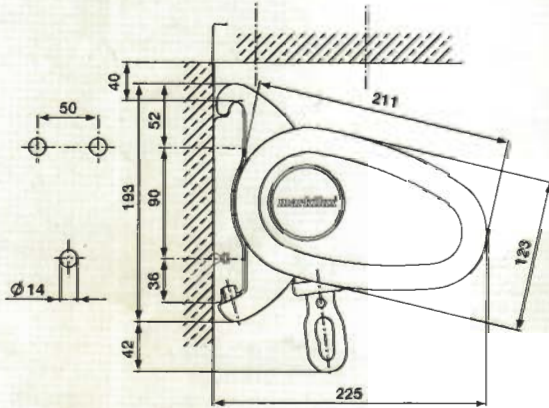

風が強くなければ巻き上げます。太陽が昇れば張り出し、沈めば巻き上げます。

キャンバスカラー

豊富な色揃えの中からお選び下さい。(詳しくはサンプル帳を参照下さい。)

基本納り

【壁付】

【天井付】

オプション

【ベースプレート】